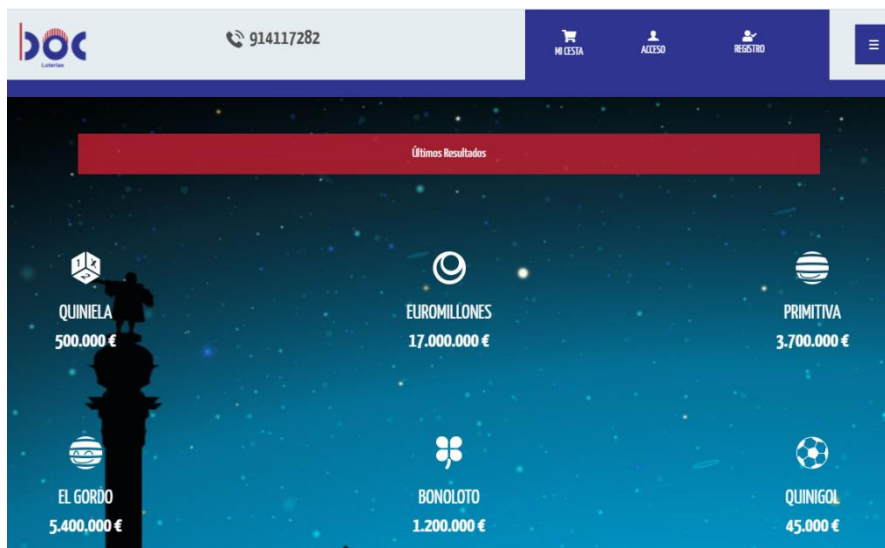

LOTERÍA NAVIDAD FAPE 2024:

PARA VISUALIZAR SU COMPRA Y DESCARGAR SU CERTIFICADO DE PROPIEDAD, PROCEDA DE LA SIGUIENTE FORMA:

1.- ENTRE EN: www.bocloterias.com

2.- PINCHE EN ACCESO (Le aparecerá la siguiente pantalla)

Introduzca el correo y la contraseña con la que se registró en nuestra web y pulse **ACEDER**

Le aparecerá una nueva pantalla (su cuenta personal)

JUGADAS	Juego	Fecha Sorteo	Jugadas	Importe	Estado	Premio
Mis jugadas Mis jugadas favoritas	Lotería de Navidad	Sorteo 102 Miércoles 22/12/2021	1 Décimo 62301	20,00 €	Confirmado	